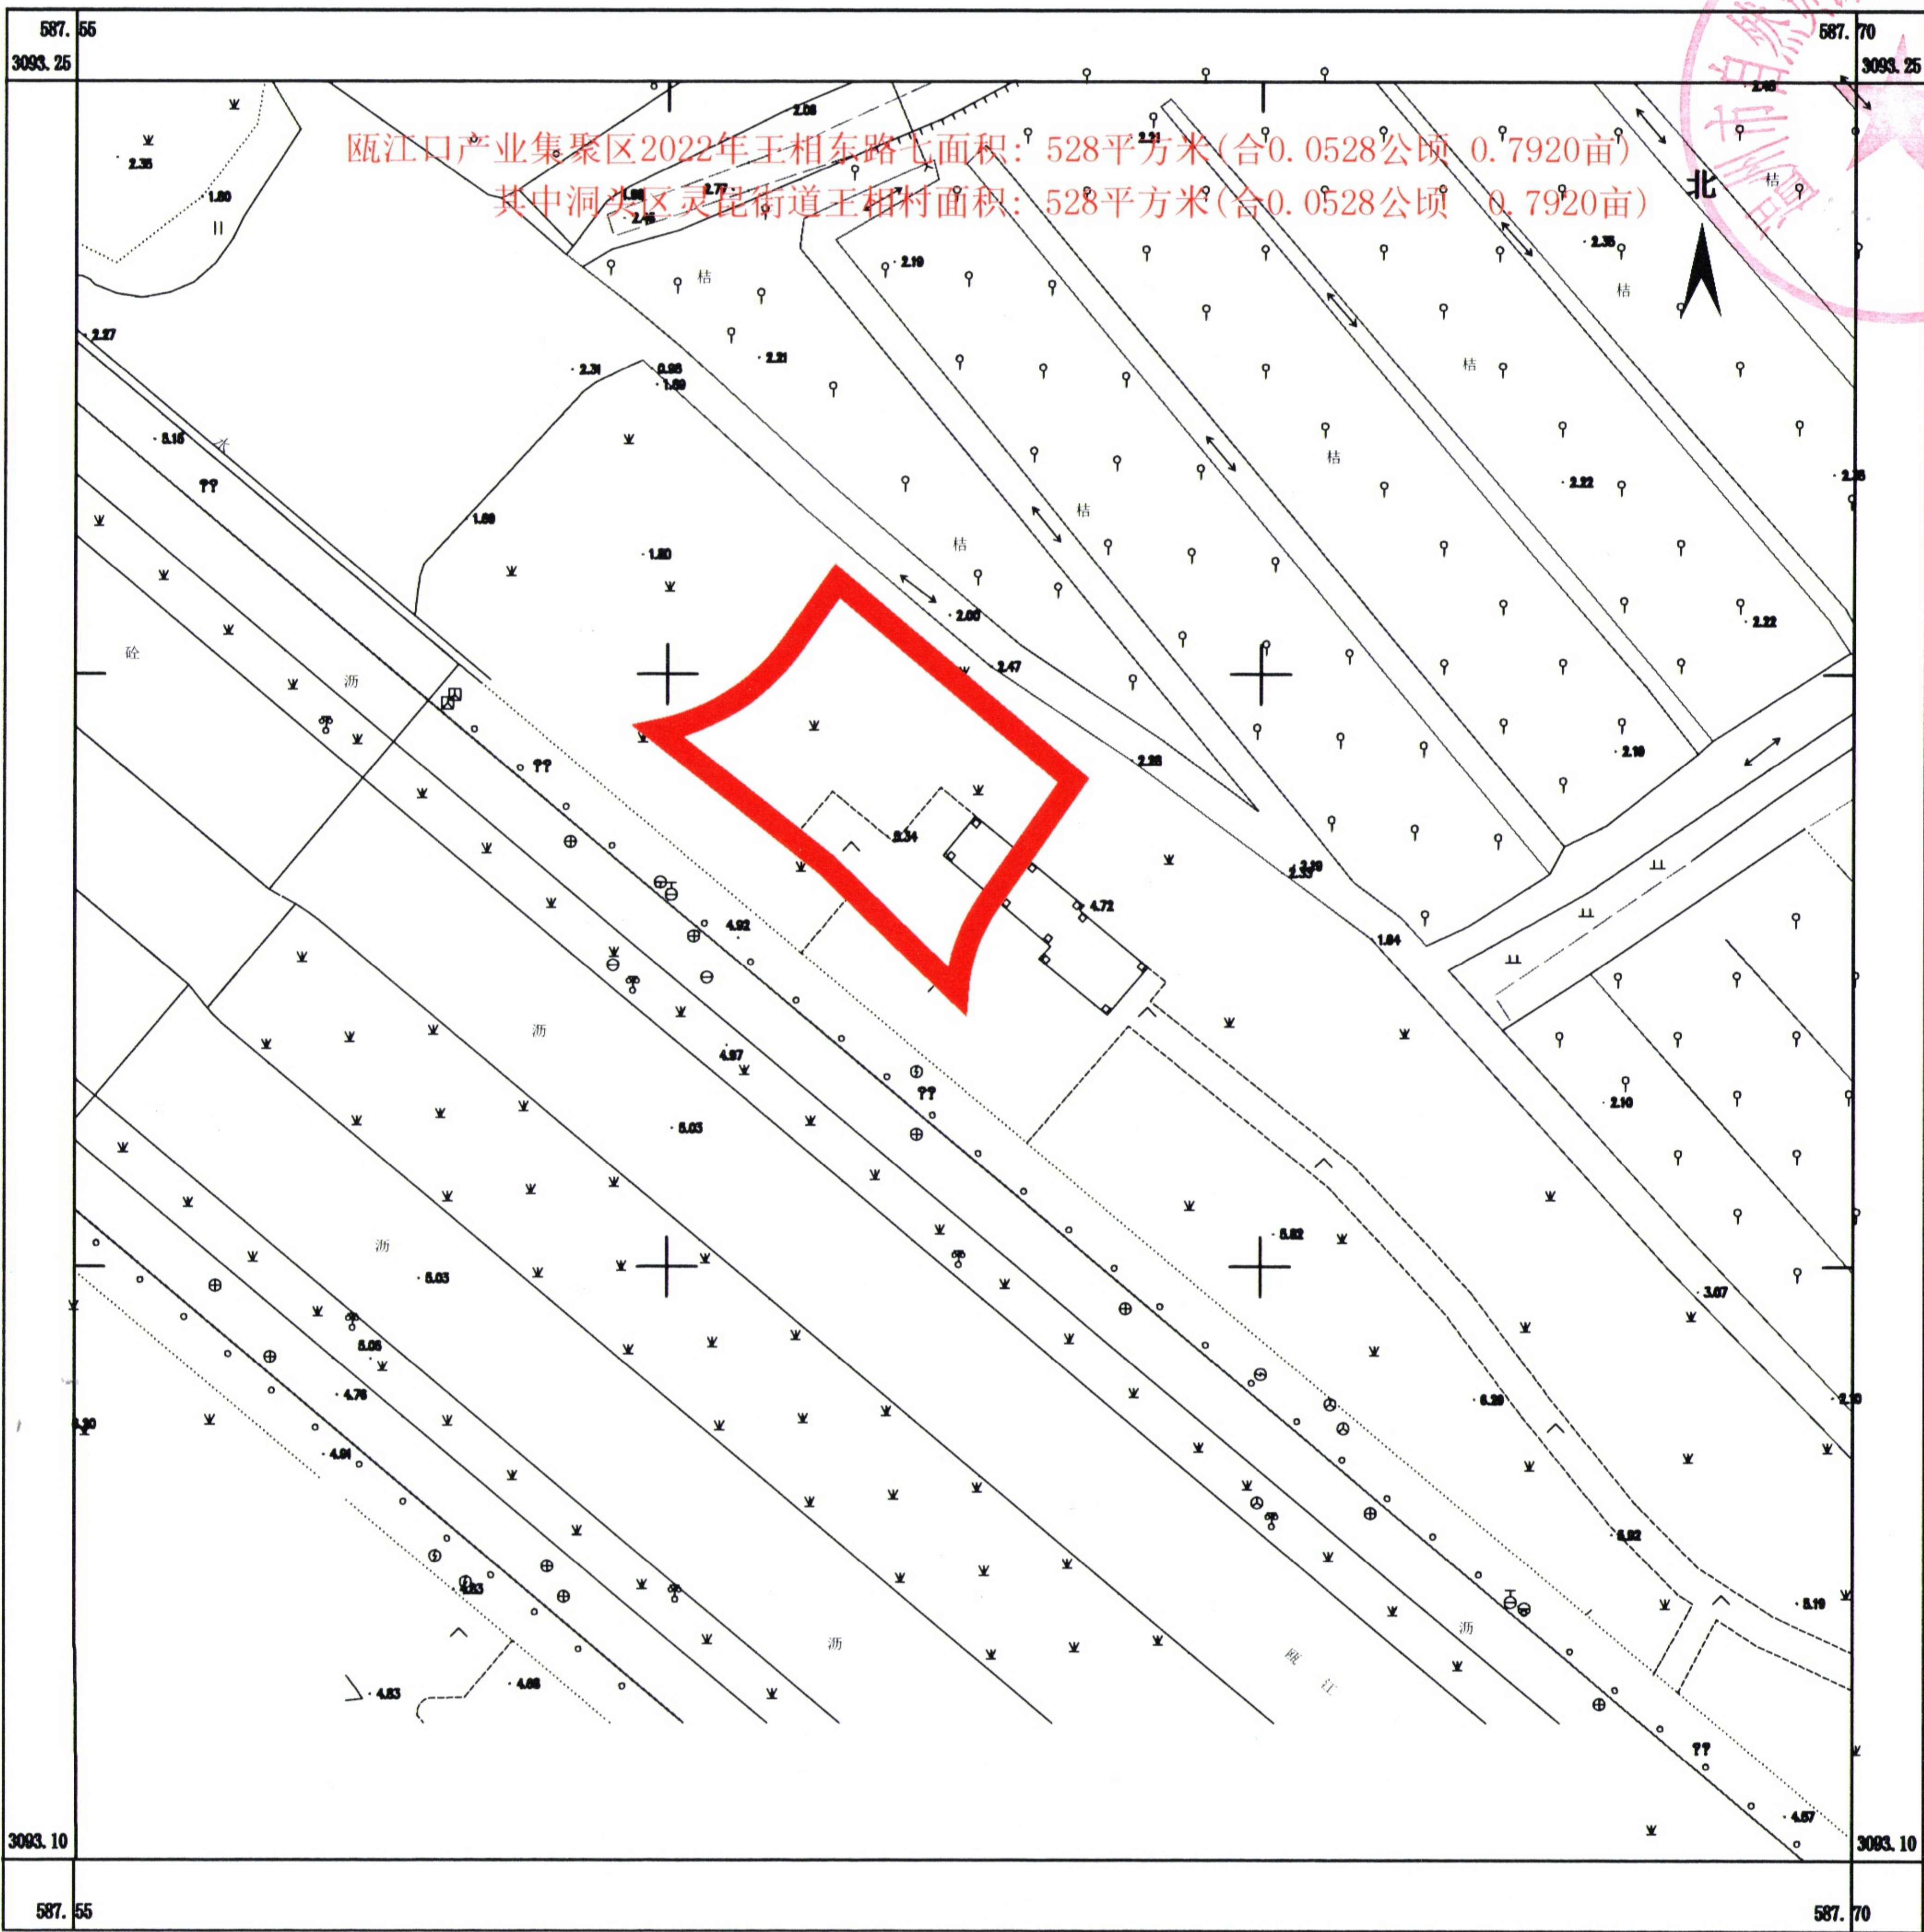

瓯江口产业集聚区2022年王相东路七示意图

瓯江口产业集聚区2022年王相东路七面积: 528平方米(合0.0528公顷 0.7920亩)
其中洞头区灵昆街道王相村面积: 528平方米(合0.0528公顷 0.7920亩)