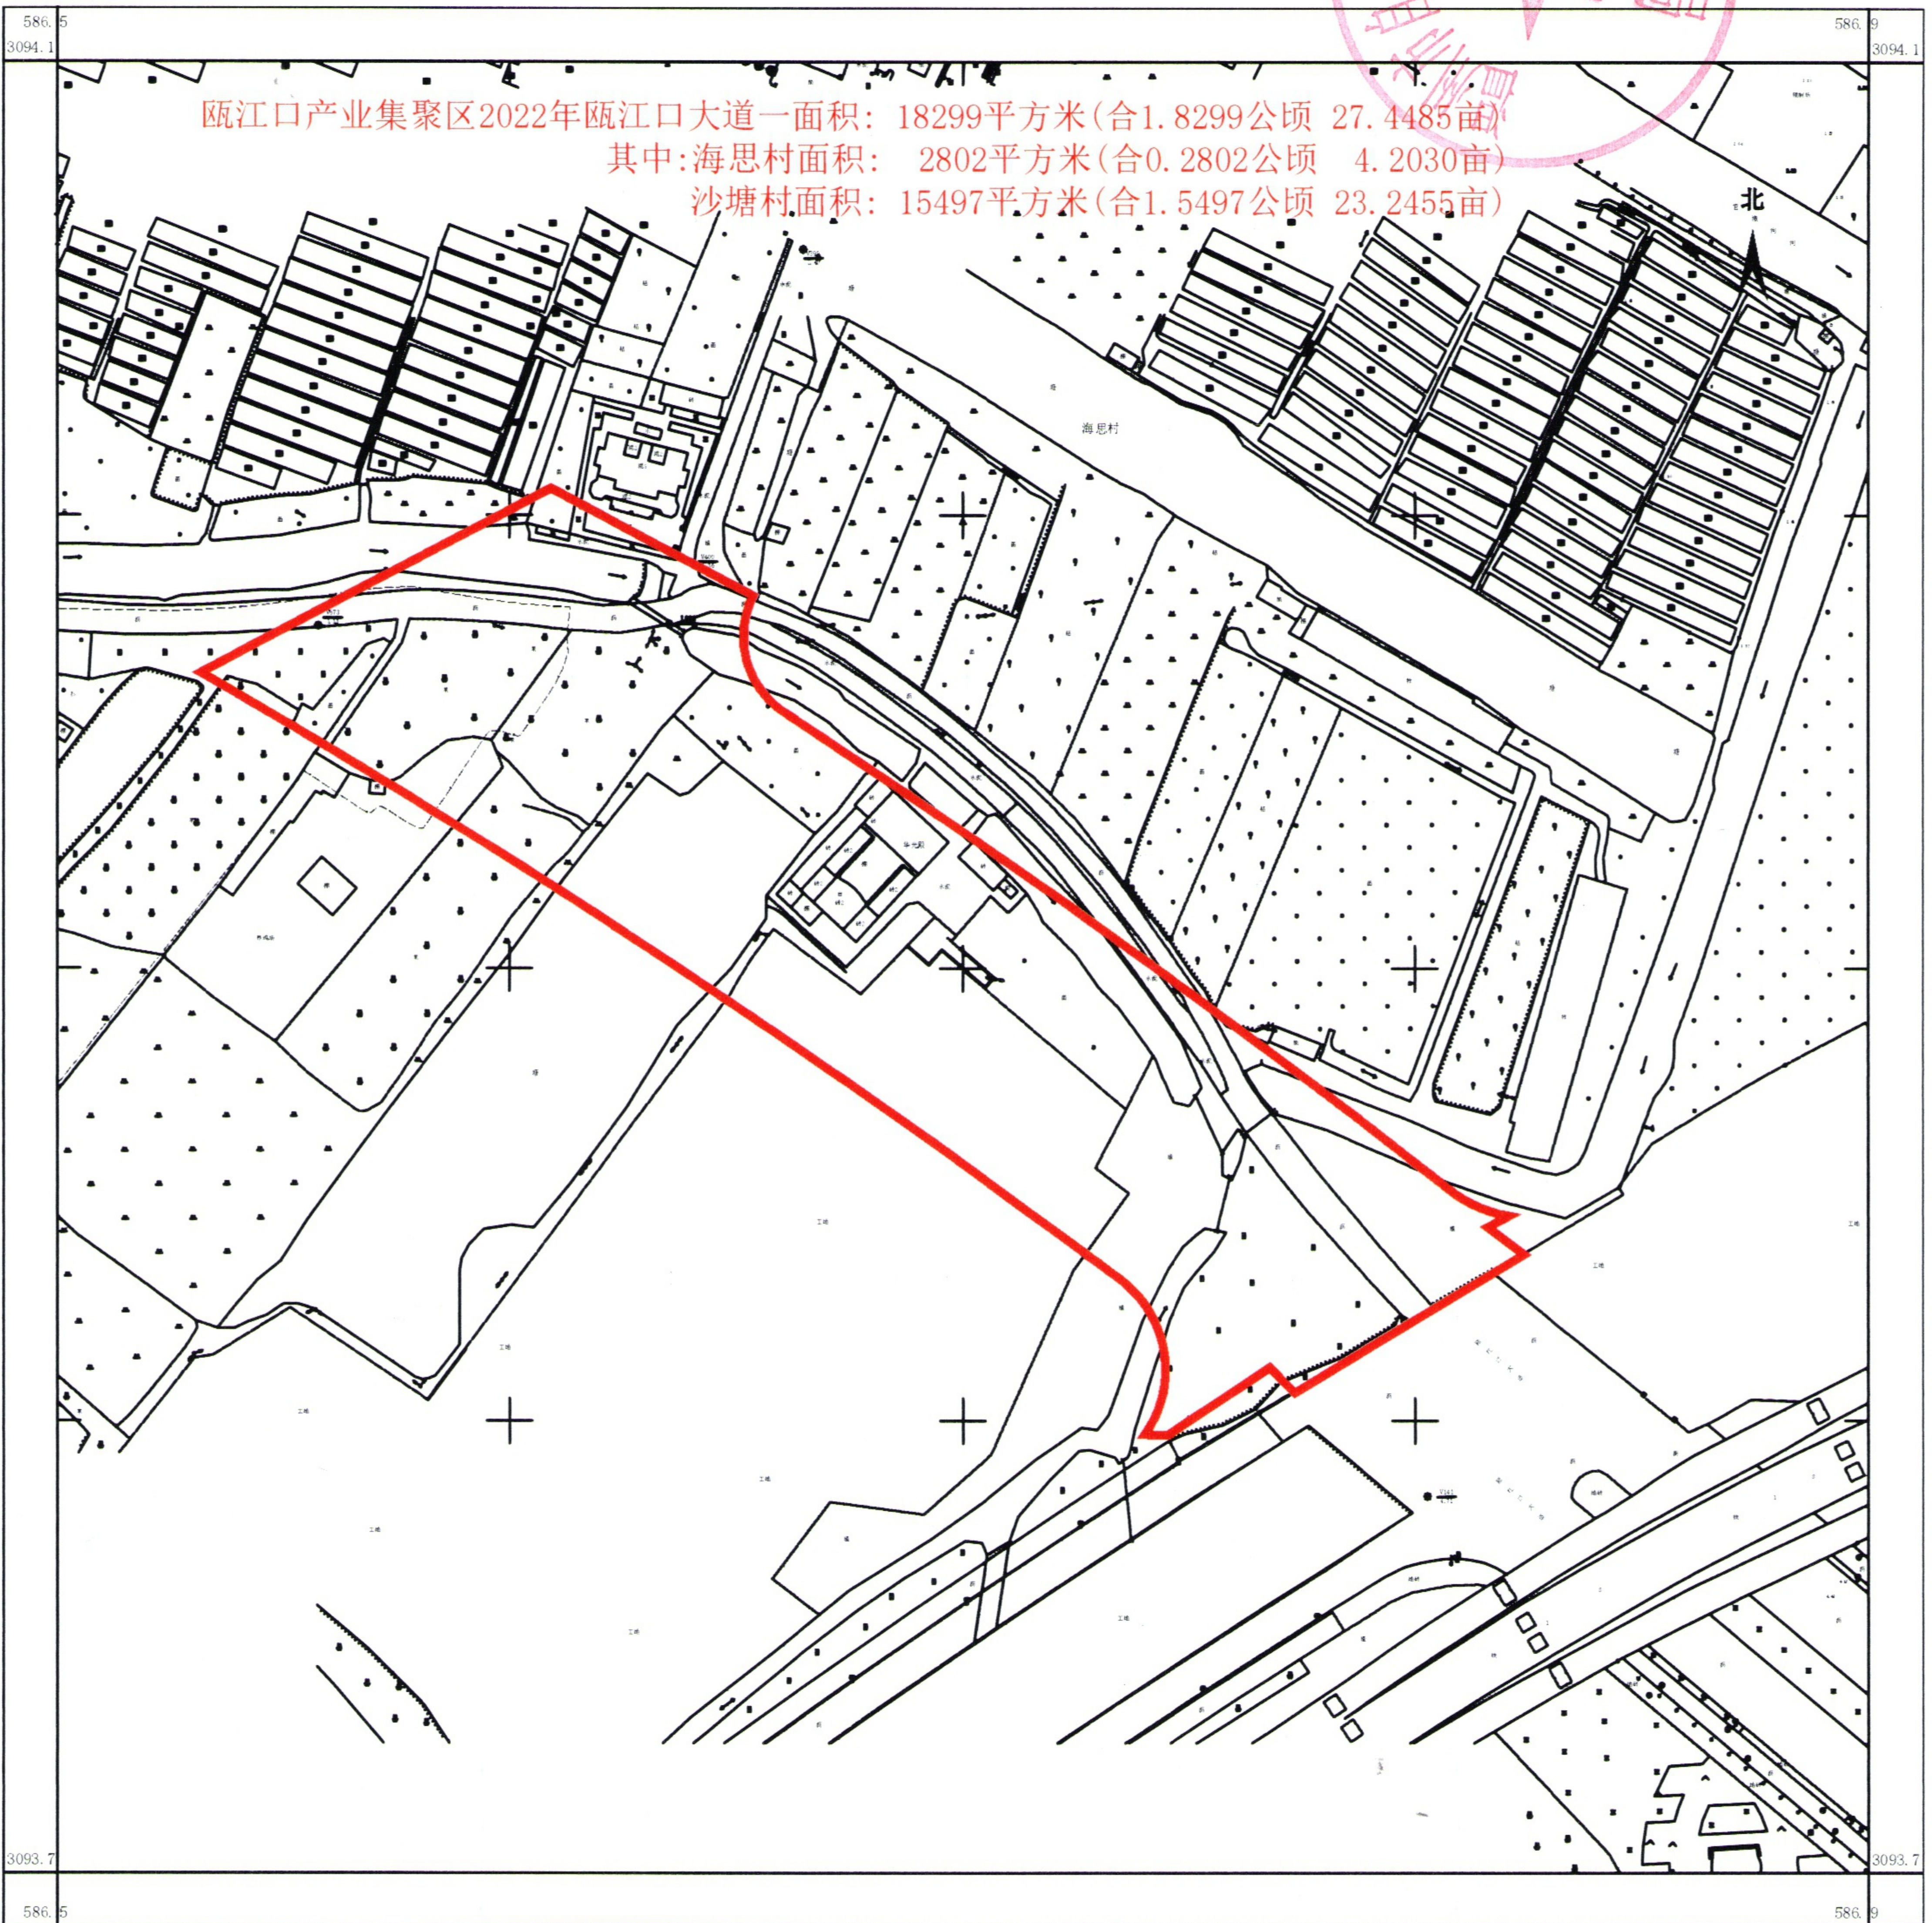

瓯江口产业集聚区2022年瓯江口大道一示意图

瓯江口产业集聚区2022年瓯江口大道一面积：18299平方米(合1.8299公顷 27.4485亩)
其中：海思村面积：2802平方米(合0.2802公顷 4.2030亩)
沙塘村面积：15497平方米(合1.5497公顷 23.2455亩)

1:1000