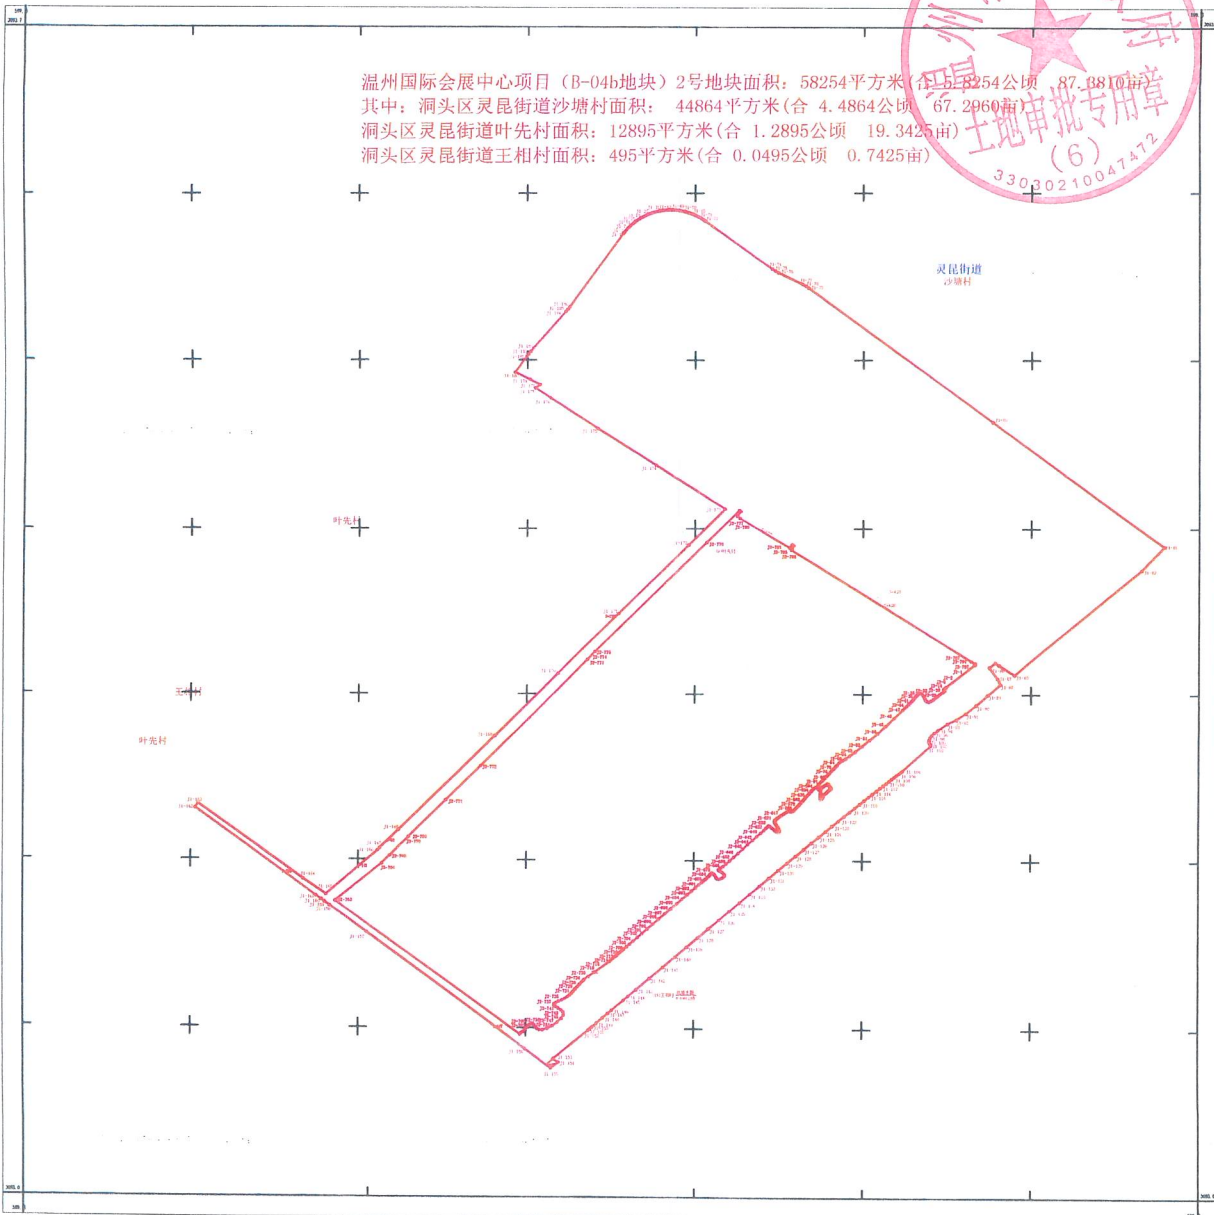

温州国际会展中心项目(B-04b地块)2号地块示意图

温州国际会展中心项目(B-04b地块)2号地块面积: 58254平方米(合0.58254公顷 87.3810亩)
其中: 洞头区灵昆街道沙塘村面积: 44864平方米(合 4.4864公顷 67.2960亩)
洞头区灵昆街道叶先村面积: 12895平方米(合 1.2895公顷 19.3425亩)
洞头区灵昆街道王相村面积: 495平方米(合 0.0495公顷 0.7425亩)

1:1000