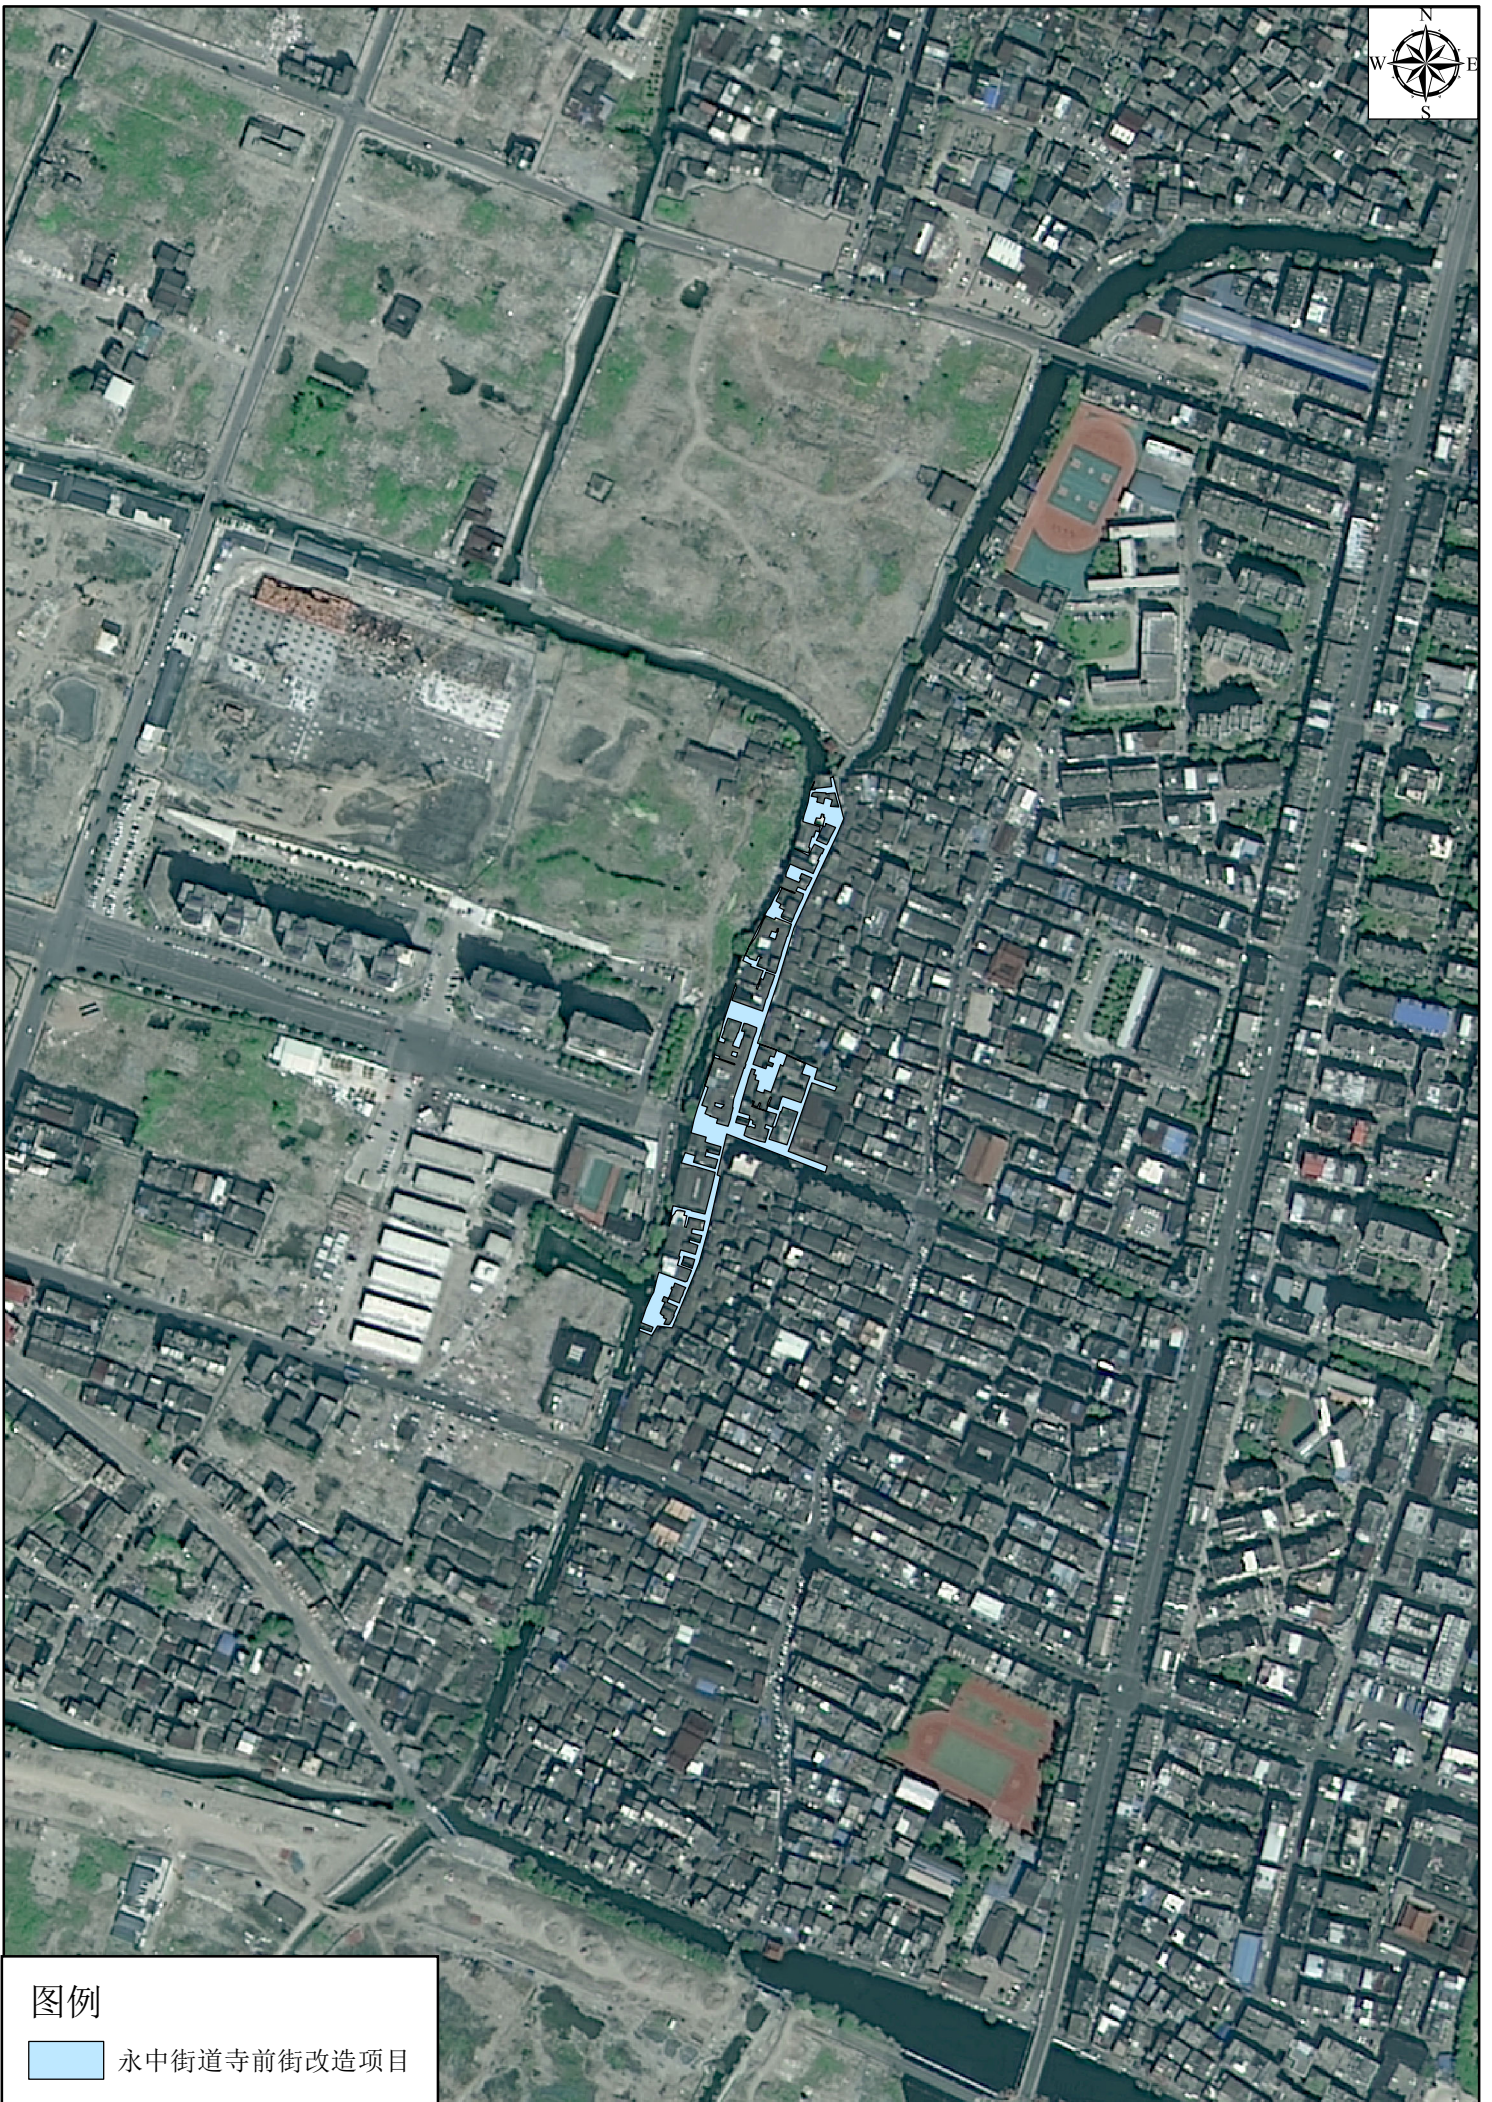

项目拟征收土地范围示意图

图例

 永中街道寺前街改造项目

比例尺1: 5000