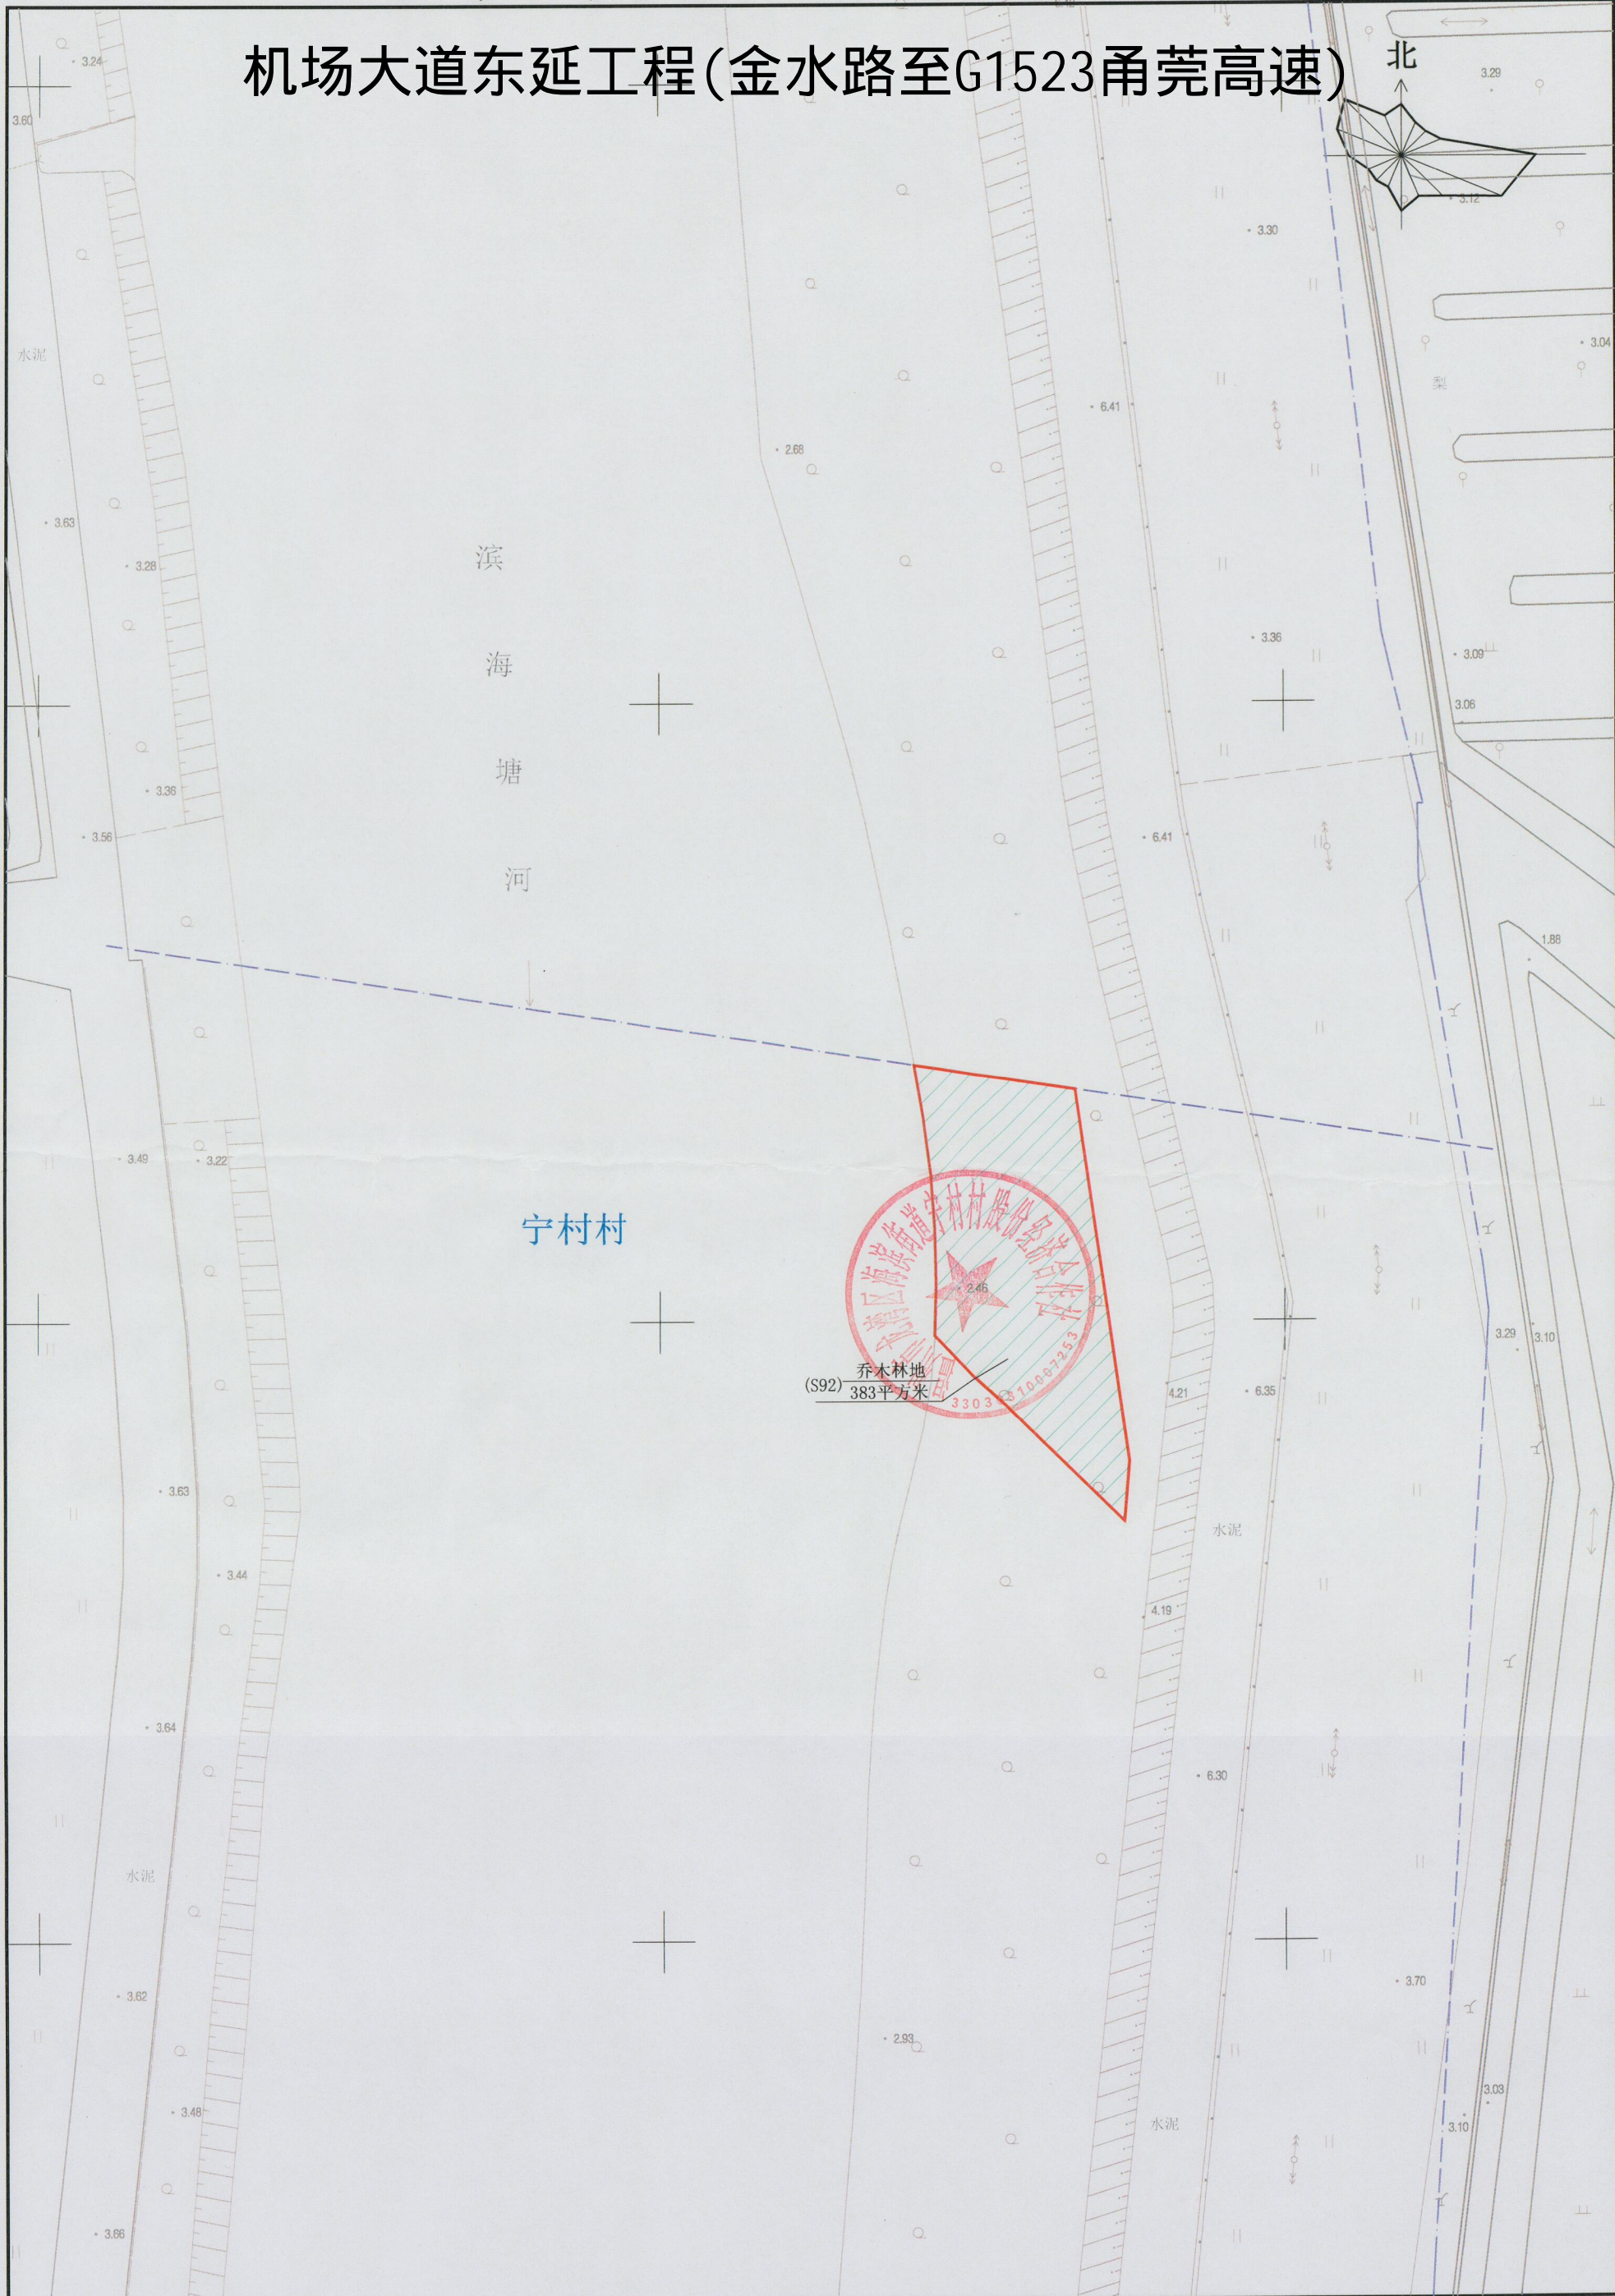

宁村村征地示意图

图号：2021-027

机场大道东延工程(金水路至G1523甬莞高速)

1:500

温州市勘察测绘研究院有限公司